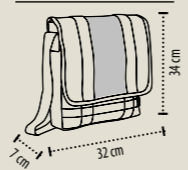

DIMENSIONES