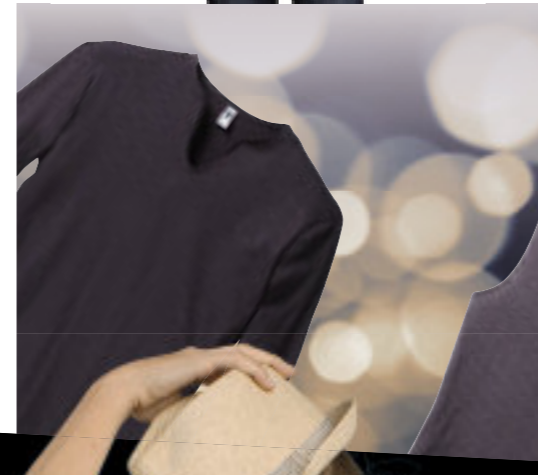

SOL'S Universe CORPORATE