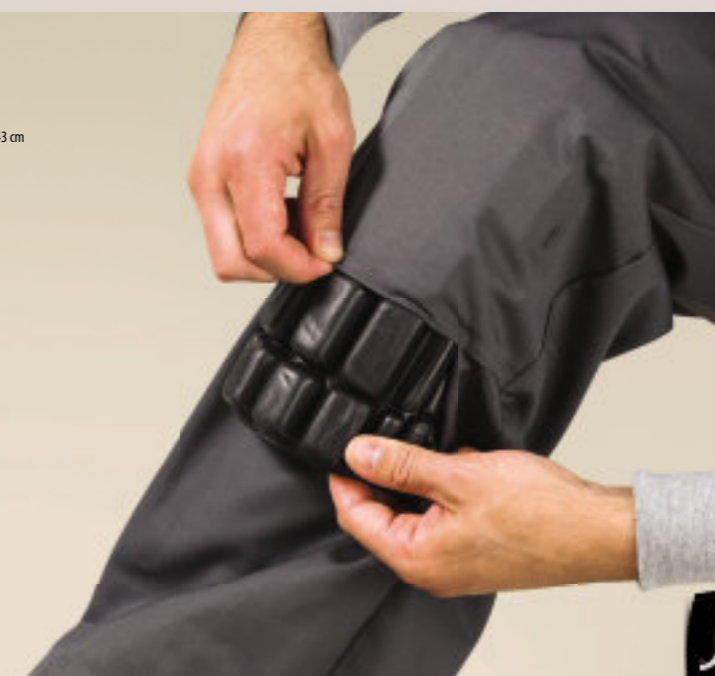

SOL'S JUPITER PRO 80901

BUZO DE TRABAJO CON CREMALLERA DOBLE UNISEX
CALIDAD: 240 POLIALGODON
65% poliéster 35% algodón
ESTILO: Cuello recto redondo, 6 bolsillos,
Cremallera doble inyectada blanca, cintura con elástico en la espalda.
Fuelles de soltura en la espalda

TALLAS

	S	M	L	XL	XXL	3XL	4XL
A/B	38/40	42/44	46/48	50/52	54/56	58/60	62/64
	157,5/56	159/59	160,5/62	162/65	165/68	168/71	171/74

EMBALAJE

Peso/caja: 18 kg
Medidas/caja: 60 x 40 x 33 cm

SOL'S SOLSTICE PRO 80902

BUZO DE TRABAJO CON CREMALLERA SIMPLE UNISEX
CALIDAD: 240 POLIALGODON
65% poliéster 35% algodón
ESTILO: 10 bolsillos. Solapa de bolsillos con ribete reflectante.
Emplazamiento exterior para rodilleras.
Cintura con elástico en la espalda. Fuelle de soltura en la espalda.
Cremallera con cursor doble

TALLAS

	S	M	L	XL	XXL	3XL	4XL
A/B	38/40	42/44	46/48	50/52	54/56	58/60	62/64
	157,5/56	159/59	160,5/62	162/65	165/68	168/71	171/74

EMBALAJE

Peso/caja: 18 kg
Medidas/caja: 60 x 40 x 30 cm

SOL'S ACTIVE PRO 80600

PANTALÓN DE TRABAJO HOMBRE
CALIDAD: 240 POLIALGODON
65% poliéster 35% algodón
ESTILO: 9 bolsillos Solapa de bolsillos con ribete reflectante
2 emplazamientos para bolígrafos
Abertura con cremallera inyectada negra
Emplazamiento para rodilleras

TALLAS

	XXS	XS	S	M	L	XL	XXL	3XL	4XL	5XL	6XL	7XL	8XL	9XL	10XL
A/B	110/34	111/36	111/38	112/40	112/42	113/44	113/46	114/48	114/50	115/52	115/54	118/56	118/58	119/60	119/62
FRANCE	38	40	42	44	46	48	50	52	54	56	58	60	62	64	66
INCH	28	30	32	34	36	38	40	42	44	46	48	50	52	54	56

EMBALAJE

Peso/caja: 14 kg
Medidas/caja: 41 x 35 x 34 cm

SOL'S PROTECT PRO 80601

RODILLERAS DE PROTECCIÓN
CALIDAD: POLIPROPILENO EXPANDIDO
100% polipropileno
ESTILO: PROTECCIÓN
Se adapta perfectamente a la forma de la rodilla
para una protección óptima
TALLA ÚNICA

EMBALAJE