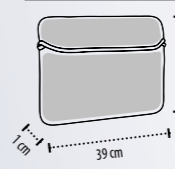

DIMENSIONES

Zona estándar de customización (recomendado)