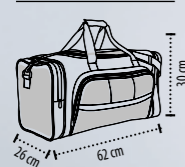

SOL'S WEEK-END 70900

BOLSA DE DEPORTE MULTI BOLSILLOS DE POLIÉSTER 600D
CALIDAD: Compartimento central muy grande con cremallera circular y doble deslizador, 2 bolsillos laterales con cremallera, grandes compartimentos frontales con cremallera, correas de transporte de nylon con asa acolchada, bandolera nylon ajustable y extraíble

EMBALAJE

Peso/caja: 20 kg
Medidas/caja: 57 x 36 x 50 cm
5 20 Embalaje individual

DIMENSIONES