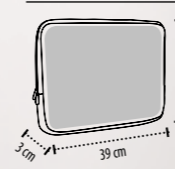

DIMENSIONES

Zona estándar de customización (recomendado)

SOL'S COLUMBIA 17" 73101

BOLSA DE MANO PROTECTORA PARA EL ORDENADOR PORTÁTIL

EMBALAJE

Peso/caja: 4,4 kg
Medidas/caja: 45 x 36 x 32 cm
Embalaje individual