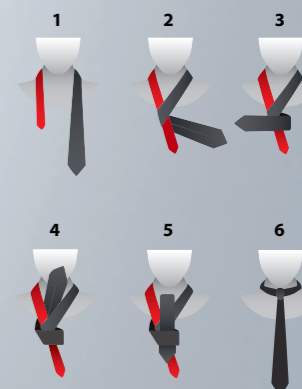

SOL'S GALAXY WOMEN 90010

JERSEY MUJER CUELLO V

VERSIÓN HOMBRE: GALAXY MEN-90000
CALIDAD: JERSEY 240
50% algodón - 50% acrílico
ESTILO: CLÁSICO
Corte ajustado
Mangas montadas
Puños y bajo acanalados

TALLAS

	XS	S	M	L	XL	XXL
A/B	58/39	60/42	62/45	64/48	66/51	68/54

EMBALAJE

Peso/caja: 7,2 kg
Medidas/caja: 55 x 32 x 22 cm
Embalaje individual

SOL'S GALAXY MEN 90000

JERSEY HOMBRE CUELLO V

VERSIÓN MUJER: GALAXY WOMEN-90010
CALIDAD: JERSEY 240
50% algodón - 50% acrílico
ESTILO: CLÁSICO
Mangas montadas
Puños y bajo acanalados

TALLAS

	S	M	L	XL	XXL	3XL
A/B	68/50	70/53	72/56	74/59	76/63	78/67

EMBALAJE

Peso/caja: 10,25 kg
Medidas/caja: 60 x 40 x 24 cm
Embalaje individual

SOL'S GLOBE 82000

CORBATA

CALIDAD: 100% poliéster
ESTILO: CLÁSICO
Largo: 150 cm
Anchura: 8 cm
Aspecto liso

EMBALAJE

Peso/caja: 15 kg
Medidas/caja: 81 x 35 x 25 cm
Embalaje individual

SOL'S GIFT BOX 88200

CAJA REGALO

CALIDAD: Caja metal en acero
Forma cilindro
Diámetro: 12,5 cm
Altura: 9 cm

EMBALAJE

Peso/caja: 7 kg
Medidas/caja: 54 x 40 x 45 cm
Embalaje individual