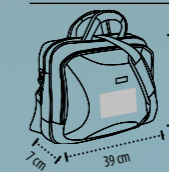

DIMENSIONES