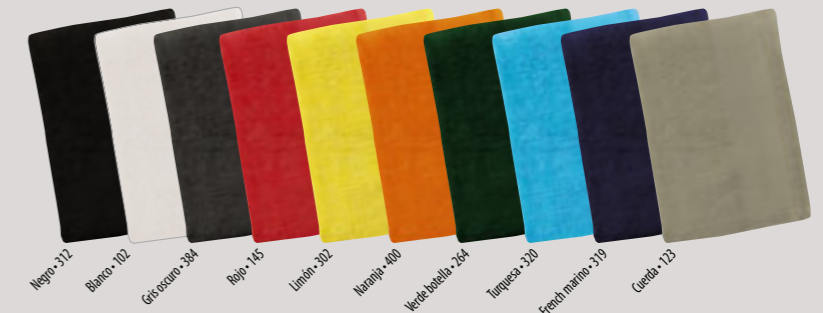

10 COLORES

GORRAS Y ACCESORIOS

TOP

SOL'S BUFFALO 88100

GORRA 6 PANELES
CALIDAD: 100% Algodón perchado espeso
 Visera preformada. 6 agujeros de ventilación bordados. Cierre
 atrás regulable con hebilla metálica plateada
UN TAMAÑO