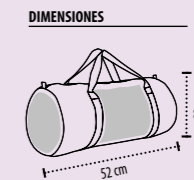

SOL'S EASY 72300

BANDOLERA ACTUAL EN POLIÉSTER 600 D
CALIDAD: Bandolera actual con bolsillo exterior y compartimento principal con cremallera Cinta ajustable al hombro
Dimensiones (L x A x Prof): 7,5 x 14,5 x 21 cm

EMBALAJE
Peso/caja: 6 kg
Medidas/caja: 38 x 29 x 23 cm

Zona estandar de costumización (recomendado)

SOL'S CHELSEA 76000

BOLSA TIPO CARTERA 420 D EN POLIÉSTER DE GAMA ALTA
CALIDAD: Bolsa tipo cartera ultramoderna con doble forro entodo el bolsillo con cremallera y doble velcro exterior ajustable al hombro con cinta bicolor de algodón

EMBALAJE
Peso/caja: 9,8 kg
Medidas/caja: 40 x 26 x 32 cm
Embalaje individual

Zona estandar de costumización (recomendado)

SOL'S PORTO BELLO 72110

BOLSA COMPRA FASHION ASPECTO CUERO
CALIDAD: Gran compartimento central cierre integral con cremallera Bolsillo atrás con cremallera 2 asas para llevar en el hombro

EMBALAJE
Peso/caja: 5,4 kg
Medidas/caja: 45 x 34 x 17 cm

Zona estandar de costumización (recomendado)

SOL'S SOHO

BOLSA DE VIAJE LIGERA 420 D EN POLIÉSTER
CALIDAD: Bolsa ligera actual y moderna con asas de transporte

SOL'S SOHO 52 72500
EMBALAJE
Peso/caja: 6 kg
Medidas/caja: 56 x 21 x 29 cm

Zona estandar de costumización (recomendado)

SOL'S SOHO 67 72600
EMBALAJE
Peso/caja: 8,5 kg
Medidas/caja: 67 x 46 x 21 cm

Zona estandar de costumización (recomendado)

SOL'S BOWLING 72700

BOLSA BOWLING BRILLANTE EN PVC
CALIDAD: Bolsa actual y moderna, compartimento principal con cremallera, bolsillo exterior con fuelle y cremallera cinta posterior para asas de maleta trolley cómodo al hombro

EMBALAJE
Peso/caja: 16 kg
Medidas/caja: 60 x 40 x 46 cm
Embalaje individual

Zona estandar de costumización (recomendado)