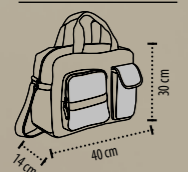

DIMENSIONES

Zona estandar de costumización (recomendado)