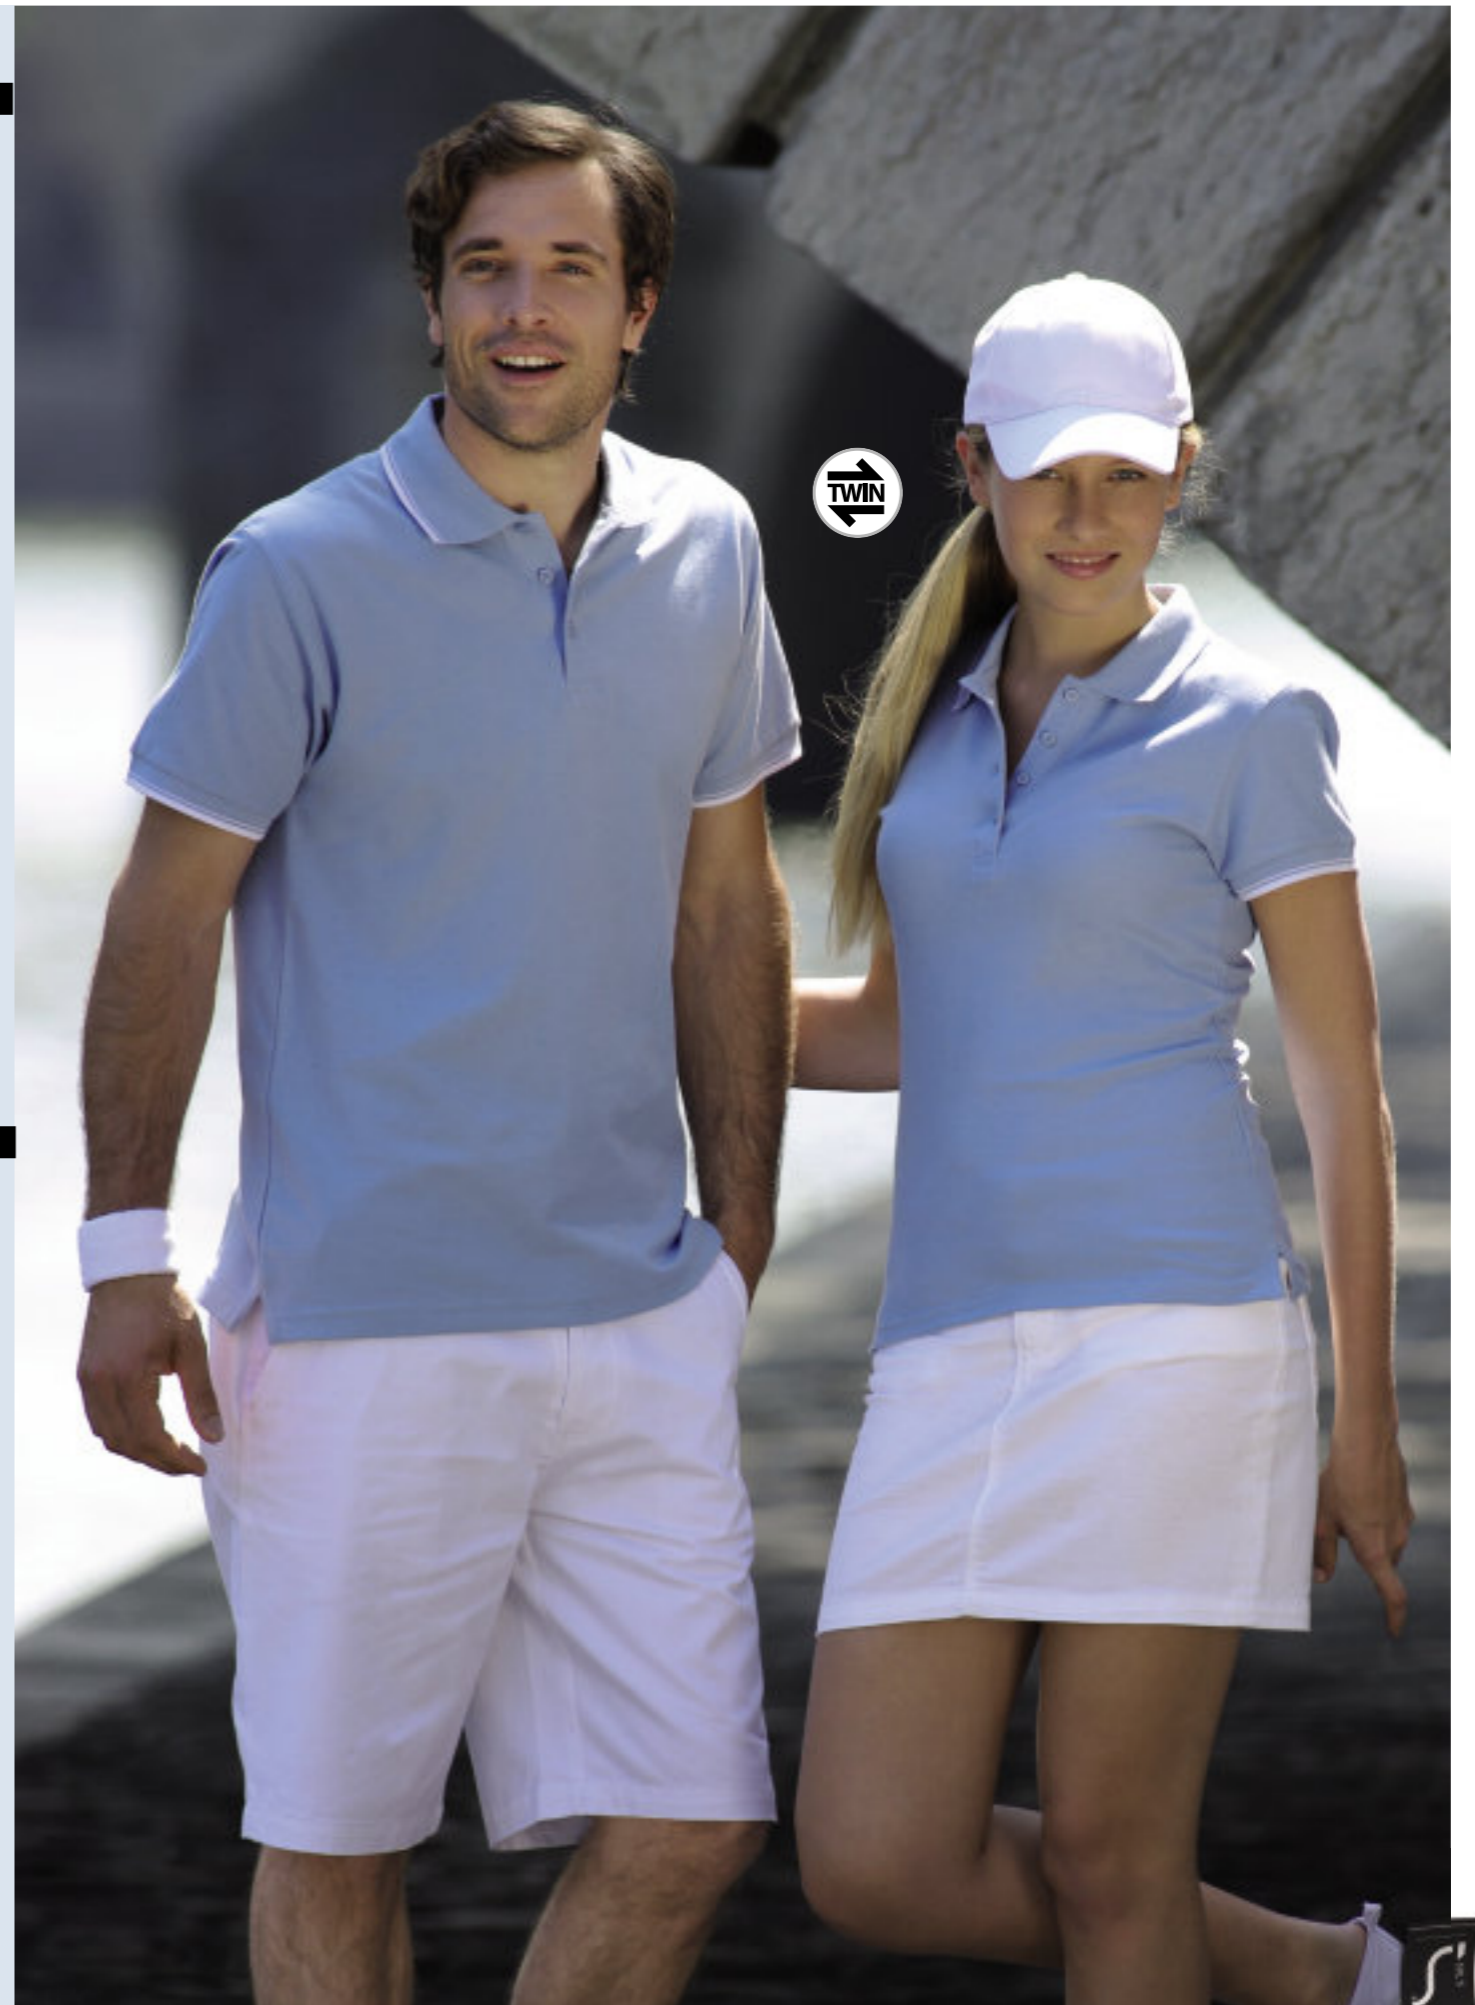

SOL'S SPIRIT 11364

POLO PIQUÉ MANGA CORTA DE ALTO GRAMAJE

CALIDAD: 240 PUNTO PIQUÉ
100% algodón peinado - Cuello y puños acanalados
Tapacosturas reforzado en el cuello
ESTILO: CLÁSICO
Trabilla con 2 botones del mismo botón
Bajo recto con aberturas laterales
Cortado y cosido

TALLAS

S	M	L	XL	XXL
70/50	72/53	74/56	76/59	79/62

EMBALAJE

Peso/caja: 16,5 kg
Medidas/caja: 57 x 38 x 35 cm

SOL'S PRACTICE 11365

POLO GOLF HOMBRE

VERSIÓN MUJER: PRACTICE WOMEN-11366
CALIDAD: 270 PUNTO PIQUÉ
100% algodón peinado
Cuello y puños acanalados
Tapacosturas reforzado en el cuello
ESTILO: CLÁSICO
Cuello y puños a rayas contrastadas
Trabilla con 3 botones del mismo color
Bajo con aberturas laterales contrastadas en twill
Costuras laterales

TALLAS

S	M	L	XL	XXL
70/50	72/53	74/56	76/59	78/62

EMBALAJE

Peso/caja: 18,5 kg
Medidas/caja: 49 x 34 x 33 cm

SOL'S PRACTICE WOMEN 11366

POLO GOLF MUJER

VERSIÓN HOMBRE: PRACTICE-11365
CALIDAD: 270 PUNTO PIQUÉ
100% algodón peinado - Cuello y puños acanalados
Tapacosturas reforzado en el cuello
ESTILO: CLÁSICO
Cuello y puños a rayas contrastadas
Trabilla con botones del mismo color
Bajo recto con aberturas laterales contrastadas en twill
Costuras laterales

TALLAS

S	M	L	XL	XXL
61/42	63/45	65/48	67/51	69/54

EMBALAJE

Peso/caja: 11,2 kg
Medidas/caja: 60 x 39 x 31 cm