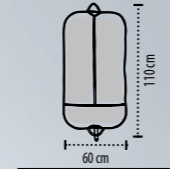

DIMENSIONES