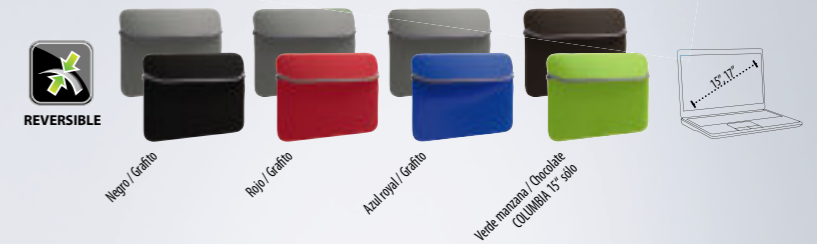

SOL'S COLUMBIA 15" 73100

BOLSA DE MANO PROTECTORA PARA EL ORDENADOR PORTÁTIL

EMBALAJE

Peso/caja: 5,8 kg
Medidas/caja: 42 x 33 x 50 cm
Embalaje individual

DIMENSIONES

Zona estándar de customización (recomendado)