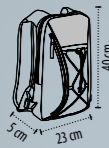

SOL'S WALKER 70102

MOCHILA BICOLOR EN POLIÉSTER 600D / RIPSTOP

CALIDAD: Gran compartimiento central cierre con cremallera doble deslizador
Tirantes reforzados y ajustables
Espalda acolchada
Cordón frontal
Cincha de pecho de mantenimiento regulable y ajustable
Cincha regulable y ajustable a la cintura

EMBALAJE

Peso/caja: 10,3 kg
Medidas/caja: 46 x 27,5 x 50 cm
Embalaje individual

DIMENSIONES