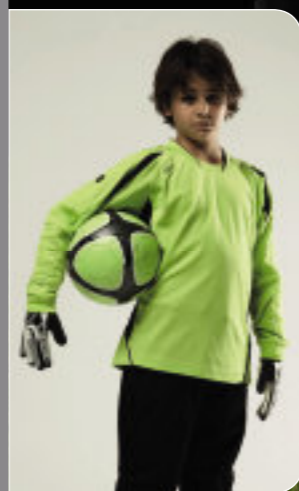

SOL'S AZTECA KIDS 90209

JERSEY DE PORTERO PARA NIÑO

TALLAS

6/8 años	10/12 años
106/128 cm 58/46	130/152 cm 60/49

EMBALAJE
Peso/caja: 11 kg
Medidas/caja: 60 x 40 x 24 cm

SOL'S ANFIELD 90210

CASULLA

CALIDAD: 100% malla poliéster
Malla agujereada y transpirable
peso: 80 gr/m²
ESTILO: Cuello redondo Ribete en el mismo tono (cuello, muñecas) Ligero, sólido y robusto