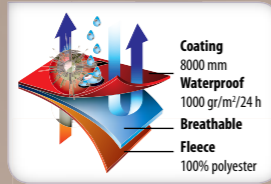

WATERPROOF
BREATHABLE

SOL'S RALLYE MEN 46601

CHALECO HOMBRE SOFTSHELL

VERSIÓN MUJER: RALLYE WOMEN-46601

CALIDAD: SOFTSHELL 340

94% poliéster - 6% elastano

8000mm recubierto impermeable

y 1000gr/m²/24horas transpirable

ESTILO: DEPORTIVO

2 bolsillos laterales y 1 bolsillo en el pecho con cremallera - Cordón ajustable a la cintura

WINDPROOF

TALLAS

	S	M	L	XL	XXL	3XL
A/B	66/56	68/59	70/62	72/65	74/68	76/71

EMBALAJE

Peso/caja: 5,7 kg
Medidas/caja: 61 x 31 x 18 cm
Embalaje individual

WATERPROOF
BREATHABLE

SOL'S RALLYE WOMEN 46801

CHALECO MUJER SOFTSHELL

VERSIÓN HOMBRE: RALLYE MEN-46601

CALIDAD: SOFTSHELL 340

94% poliéster - 6% elastano

8000mm recubierto impermeable

y 1000gr/m²/24horas transpirable

ESTILO: FEMENINO & DEPORTIVO

2 bolsillos laterales y 1 bolsillo en el pecho con cremallera - Cordón ajustable a la cintura

WINDPROOF

TALLAS

	S	M	L	XL	XXL
A/B	62/46	64/49	66/52	68/55	70/58

EMBALAJE

Peso/caja: 7,4 kg
Medidas/caja: 55 x 37 x 25 cm
Embalaje individual

WATERPROOF
BREATHABLE

SOL'S REPLAY MEN 46602

CHAQUETA DE HOMBRE SOFTSHELL CON CAPUCHA

VERSIÓN MUJER: REPLAY WOMEN-46602

VERSIÓN NIÑO: REPLAY KIDS-46603

CALIDAD: SOFTSHELL 340

94% poliéster 6% elastano

8000mm recubierto impermeable

y 1000gr/m²/24horas transpirable

ESTILO: DEPORTIVO

Puños ajustables con velcro

Capucha con cordón ajustable

WINDPROOF

TALLAS

	XS	S	M	L	XL	XXL	3XL
A/B	66/54	68/56	70/59	72/62	74/65	76/68	78/71

EMBALAJE

Peso/caja: 9,9 kg
Medidas/caja: 62 x 40 x 25 cm
Embalaje individual