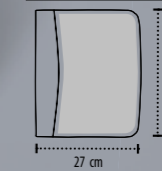

DIMENSIONES