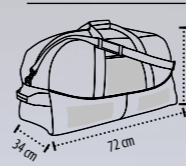

DIMENSIONES