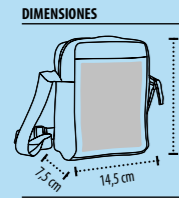

SOL'S EASY 72300

BANDOLERA ACTUAL EN POLIÉSTER 600 D
CALIDAD: Bandolera actual con bolsillo exterior y compartimento principal con cremallera Cinta ajustable al hombro
Dimensiones (L x A x Prof): 7,5 x 14,5 x 21 cm

EMBALAJE
Peso/caja: 6 kg
Medidas/caja: 38 x 29 x 23 cm

Zona estandar de costumización (recomendado)