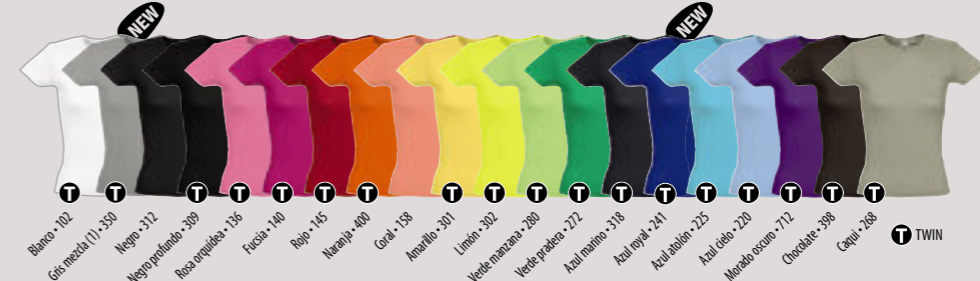

20 COLORES

(1) Gris mezcla: 85% algodón / 15% viscosa - (2) Ash: 98% algodón / 2% viscosa