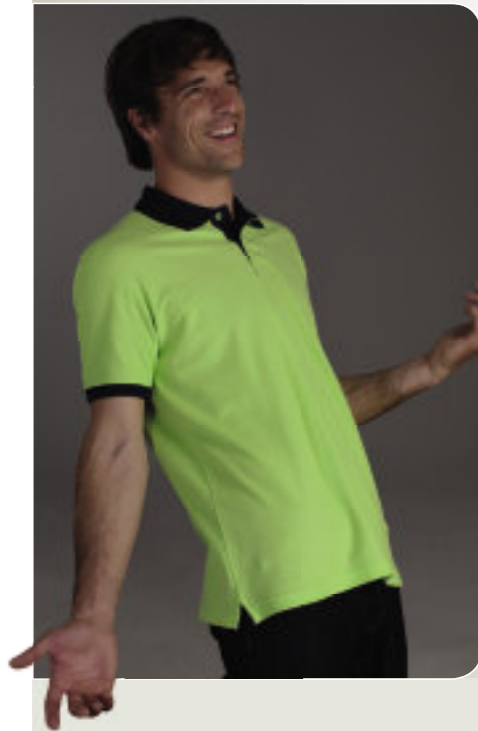

SOL'S PRINCE 11369

POLO UNISEX

CALIDAD: 190 PUNTO PIQUÉ
100% algodón peinado
ESTILO: ACTUAL
Trabilla con 2 botones del mismo color
Cuello y puños contrastados
Bajo con aberturas laterales contrastadas en twill

TALLAS

XS	S	M	L	XL	XXL
68/47	70/50	72/53	74/56	76/59	79/62

A/B

EMBALAJE

Peso/caja: 12 kg
Medidas/caja: 57 x 38 x 29 cm