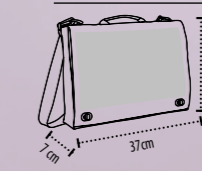

DIMENSIONES

Zona estandar de customización (recomendado)