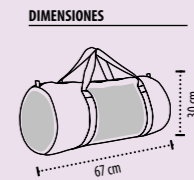

Zona estandar de costumización (recomendado)

SOL'S SOHO 67 72600
EMBALAJE
Peso/caja: 8,5 kg
Medidas/caja: 67 x 46 x 21 cm