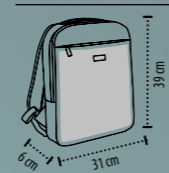

DIMENSIONES

Zona estandar de customización (recomendado)