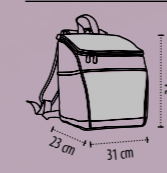

DIMENSIONES

Zona estandar de costumización (recomendado)