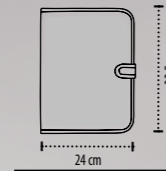

DIMENSIONES

Zona estandar de customización (recomendado)