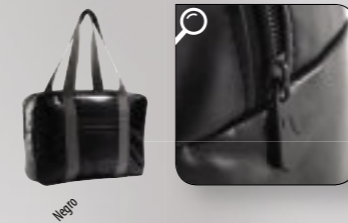

Zona estandar de costumización (recomendado)

SOL'S SOHO

BOLSA DE VIAJE LIGERA 420 D EN POLIÉSTER
CALIDAD: Bolsa ligera actual y moderna con asas de transporte

SOL'S SOHO 52 72500
EMBALAJE
Peso/caja: 6 kg
Medidas/caja: 56 x 21 x 29 cm