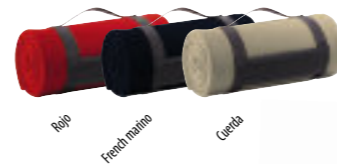

SOL'S PLAID 88105

MANTA DE VIAJE POLAR
CALIDAD: 100% poliéster 220 g/m²
UN TAMAÑO: 150 x 120 cm

EMBALAJE
Peso/caja: 11 kg
Medidas/caja: 60 x 40 x 45 cm
Embalaje individual