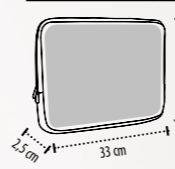

DIMENSIONES

Zona estándar de customización (recomendado)