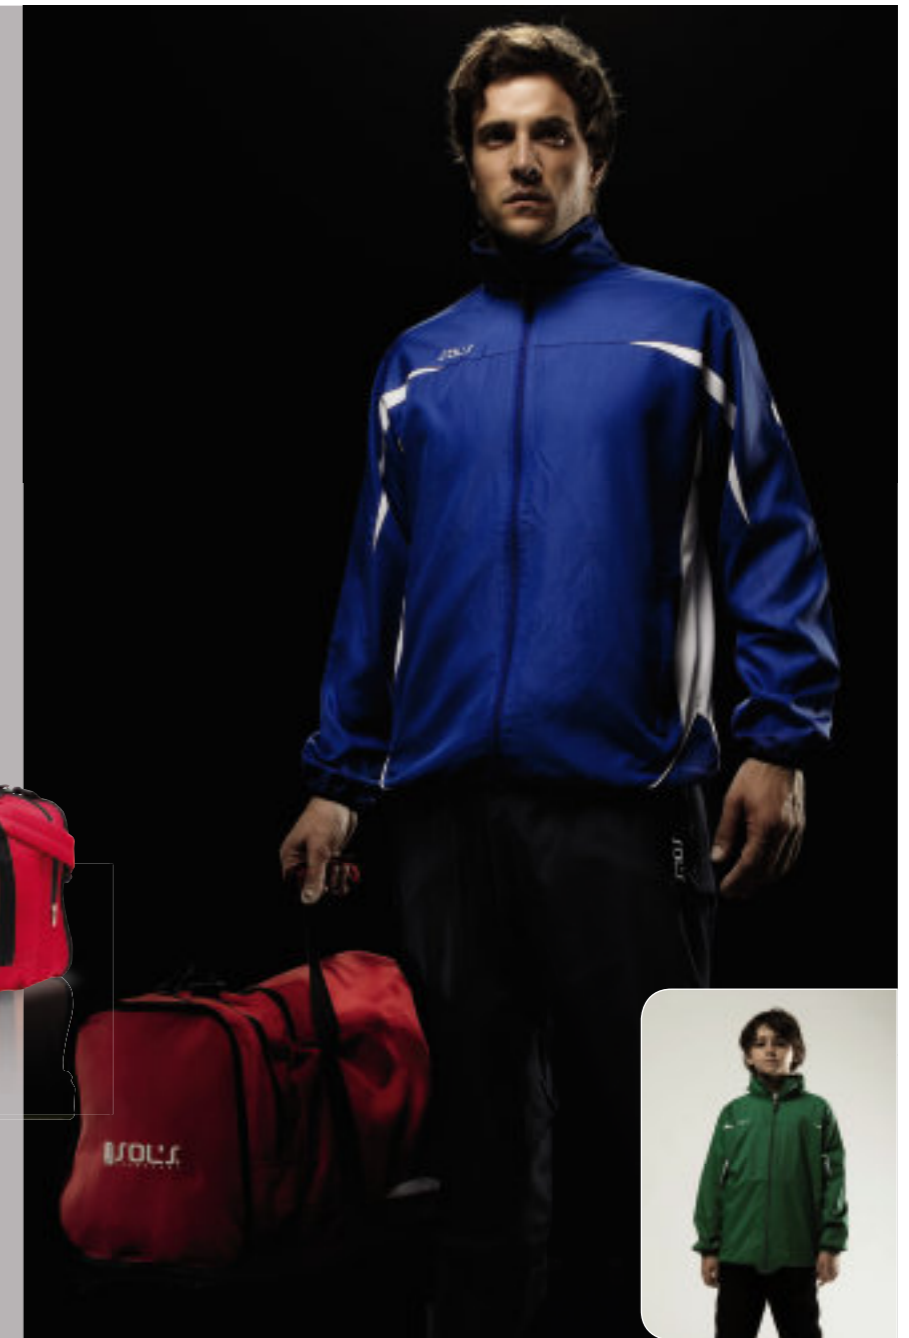

EMBALAJE

Peso/caja: 9,5 kg
Medidas/caja: 60 x 40 x 13 cm