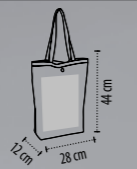

DIMENSIONES

Zona estandar de customización (recomendado)