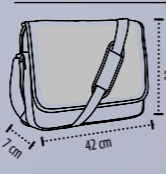

DIMENSIONES

Zona estandar de costumización (recomendado)