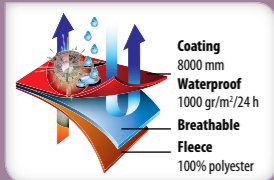

TOP

SOL'S ROXY 46800

CHAQUETA SOFTSHELL DE MUJER CON CREMALLERA

VERSIÓN HOMBRE: RELAX 46600

CALIDAD: SOFTSHELL 340

96% poliéster - 4% elastano
8000 mm revestido impermeable y 1000 gr/m²/24horas transpirable

ESTILO: FEMENINO & DEPORTIVO

2 cremalleras en bolsillos laterales

1 bolsillo en el pecho

Cordón ajustable en la cintura

Puño ajustable con velcro

TALLAS

	S	M	L	XL	XXL
A/B	64/47	66/50	68/53	70/56	72/59

EMBALAJE

Peso/caja: 6,6 kg
Medidas/caja: 54,5 x 38,5 x 22 cm
Embalaje individual

WATERPROOF
BREATHABLE

WINDPROOF

Negro - 312
Rojo chilli - 162
Azul profundo - 231