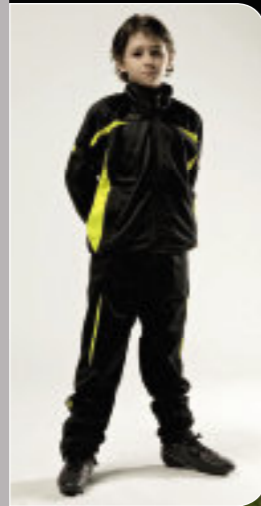

SOL'S CAMP NOU

CHANDAL CLUB ADULTO Y NIÑO

CALIDAD: 100% poliéster
interlock brillante
Peso: 200 gr/m²
ESTILO: Chaqueta: Bordes talla y muñecas con ajustes elásticos
Cierre central con cremallera - 2 bolsillos con cremalleras
Grandes canesúes mesh que respiran sobre los lados y mangas, garantizando una regularización de la transpiración
Mangas con bordes elásticos en la muñeca. Logotipo y marca bordados contrastados - Puller personalizado
Pantalones: Cinturón elástico con cordón de sujeción
2 bolsillos con cremallera
Bajo ligeramente ajustado y cremallera con fuelle mesh
Logotipo y marca bordados contrastados

SOL'S CAMP NOU 90300

CHANDAL CLUB ADULTO

TALLAS

S	M	L	XL	XXL	3XL
71/56	73/59	75/62	77/65	79/68	81/71

TALLAS

S	M	L	XL	XXL	3XL
103/35	106/37	109/39	112/41	114/43	117/45

EMBALAJE
Peso/caja: 16,1 kg
Medidas/caja: 60 x 40 x 44 cm

SOL'S CAMP NOU KIDS 90301

CHANDAL CLUB NIÑO

TALLAS

6 años	8 años	10 años	12 años	14 años
116 cm	128 cm	140 cm	152 cm	164 cm
51/42	55/45	57/47	59/50	61/52

TALLAS

6 años	8 años	10 años	12 años	14 años
116 cm	128 cm	140 cm	152 cm	164 cm
69/29	76/29,5	83/30	90/30,5	96/31

COLISAJE
Peso/caja: 10,8 kg
Medidas/caja: 60 x 40 x 40 cm

SOL'S OLD TRAFFORD JACKET

CHAQUETA DE PASEO ADULTO Y NIÑO

CALIDAD: 100% poliéster ribstop - Peso: 250 gr/m²
ESTILO: Cierre central con cremallera - 2 bolsillos con cremallera
Grandes canesúes que respiran sobre los lados y sobre las mangas, garantizando una regularización de la transpiración
Puller personalizado - Muñecas y cinturón con sujeciones elásticas
Logotipo y marca bordados contrastado

SOL'S OLD TRAFFORD JACKET 90400

CHAQUETA DE PASEO ADULTO

TALLAS

S	M	L	XL	XXL	3XL
71/56	73/59	75/62	77/65	79/68	81/71

EMBALAJE
Peso/caja: 15 kg
Medidas/caja: 60 x 40 x 25 cm

SOL'S OLD TRAFFORD KIDS JACKET 90401

CHAQUETA DE PASEO NIÑO