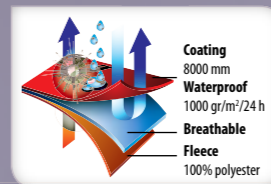

EMBALAJE

Peso/caja: 9,9 kg
Medidas/caja: 62 x 40 x 25 cm
Embalaje individual