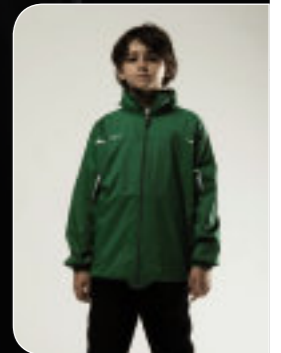

EMBALAJE

Peso/caja: 9,5 kg
Medidas/caja: 60 x 40 x 13 cm