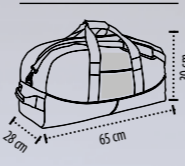

DIMENSIONES