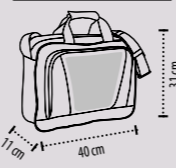

DIMENSIONES

Zona estándar de customización (recomendado)