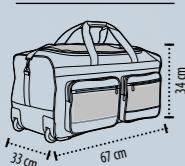

DIMENSIONES