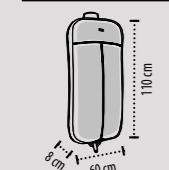

DIMENSIONES

Zona estandar de costumización (recomendado)