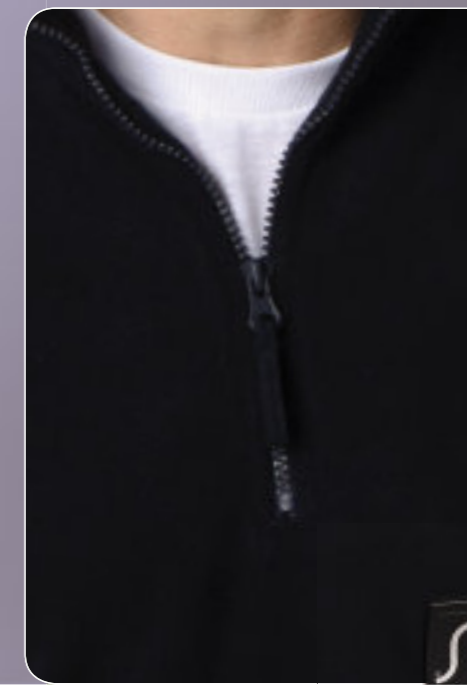

EMBALAJE

Peso/caja: 13,8 kg
Medidas/caja: 60 x 40 x 54 cm
Embalaje individual