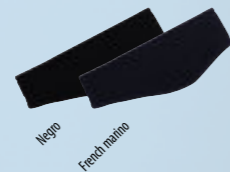

SOL'S EVEREST 51 88104

CINTA POLAR UNISEX
CALIDAD: 100% poliéster 220 g/m²
UN TAMAÑO: 51 cm

EMBALAJE
Peso/caja: 12 kg
Medidas/caja: 60 x 40 x 45 cm