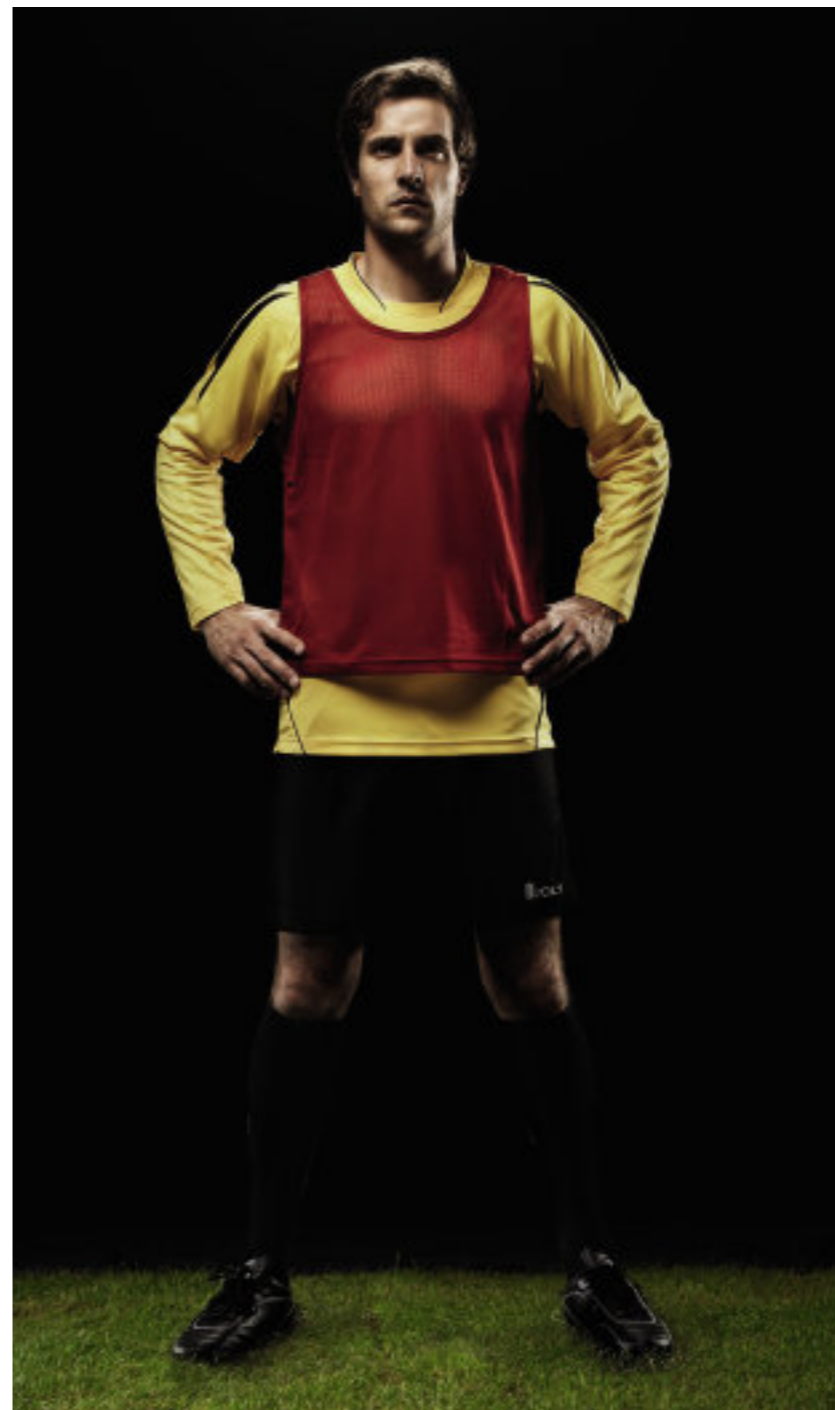

SOL'S AZTECA

JERSEY DE PORTERO ADULTO Y NIÑO

CALIDAD: 100% poliéster plano.
Peso: 140 gr/m²
ESTILO: Mangas raglán. Canesúes en malla sobre los lados y sobre las mangas. Logotipo y marca bordados contrastados. Mangas largas con bordes cosidos a los niveles de las muñecas. Acolchado en los codos para absorción de golpes

SOL'S AZTECA 90208

JERSEY DE PORTERO PARA ADULTO

TALLAS

S	M	L/XL	XXL
74/52	74/55	78/58	80/61

EMBALAJE
Peso/caja: 20 kg
Medidas/caja: 60 x 40 x 28 cm

SOL'S AZTECA KIDS 90209

JERSEY DE PORTERO PARA NIÑO

TALLAS

6/8 años	10/12 años
106/128 cm 58/46	130/152 cm 60/49

EMBALAJE
Peso/caja: 11 kg
Medidas/caja: 60 x 40 x 24 cm

SOL'S ANFIELD 90210

CASULLA

CALIDAD: 100% malla poliéster
Malla agujereada y transpirable
peso: 80 gr/m²
ESTILO: Cuello redondo Ribete en el mismo tono (cuello, muñecas) Ligero, sólido y robusto

TALLAS

XS	S	M
60/48	65/54	70/60

EMBALAJE
Peso/caja: 8,6 kg
Medidas/caja: 60 x 40 x 20 cm

Rojo - 115
Naranja - 400
Limón - 302
Verde manzana - 276
Azul reyol - 211