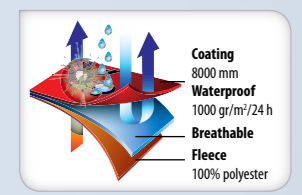

NEW
SOL'S ROCK WOMEN 46804

CHAQUETA SOFTSHELL MUJER ACOLCHADA

CALIDAD: SOFTSHELL 340
Exterior 95% poliéster 5% elastano
8000mm recubierto impermeable + 1000gr/m²/24 horas transpirables
Forro tafetán
Puños 100% poliéster 160gsm
ESTILO: EXTERIOR Y FEMENINO
Softshell mujer totalmente acolchada
Capucha desmontable con visera, ajustable con dos cordones + tope y ajustada con una banda en la parte posterior de velcro
3 bolsillos delanteros con cremalleras + 1 bolsillo en la manga con cremallera + un bolsillo interior con cremallera
Puños ajustables con velcro y puños interiores elásticos en las mangas
Interior de caucho para conectar los auriculares.
Contraste de detalles grises: cordón, cinta reforzada en el cuello + cordón en el interior del escote + ribete reflectante delante y detrás
Cordón elástico en la parte inferior
Parte inferior de la espalda redondeada
Montaje en las mangas
2 accesos con cremallera para bordar o estampar (pecho + parte inferior)
Cremalleras SBS (excepto para cremalleras personalizadas)

TALLAS

S	M	L	XL	XXL
64/49	66/52	68/55	70/58	72/61

A/B

EMBALAJE
Peso/caja: 8 kg
Medidas/caja: 60 x 40 x 21 cm
Embalaje individual