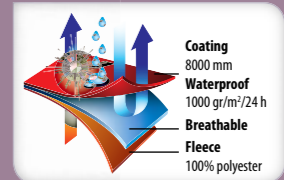

SOL'S RELAX 46600

CHAQUETA DE HOMBRE CON CREMALLERA SOFTSHELL

VERSIÓN DE MUJER: ROXY - 46800

CALIDAD: SOFTSHELL 340

96% poliéster - 4% elastano
8000mm recubierto impermeable y 1000 gr/m²/24horas transpirable

ESTILO: DEPORTIVO

2 bolsillos laterales con cremallera

1 bolsillo en el pecho

Cordón ajustable en la cintura

Puño ajustable con velcro

TALLAS

	S	M	L	XL	XXL	3XL
A/B	68/56	70/59	72/62	74/65	76/68	78/71

EMBALAJE

Peso/caja: 7,9 kg
Medidas/caja: 63,5 x 40,5 x 22 cm
Embalaje individual

WATERPROOF
BREATHABLE

WINDPROOF

Negro - 312
Rojo chilli - 162