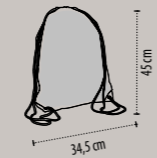

SOL'S URBAN 70600

MOCHILA DE POLIÉSTER 210T
CALIDAD: Angulos frontales reforzados con aberturas, cordeles de ajuste

EMBALAJE
25 100
Peso/caja: 5,2 kg
Medidas/caja: 55 x 40 x 14 cm

DIMENSIONES

Zona estandar de customización (recomendado)