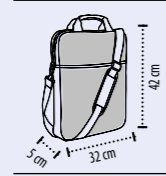

DIMENSIONES