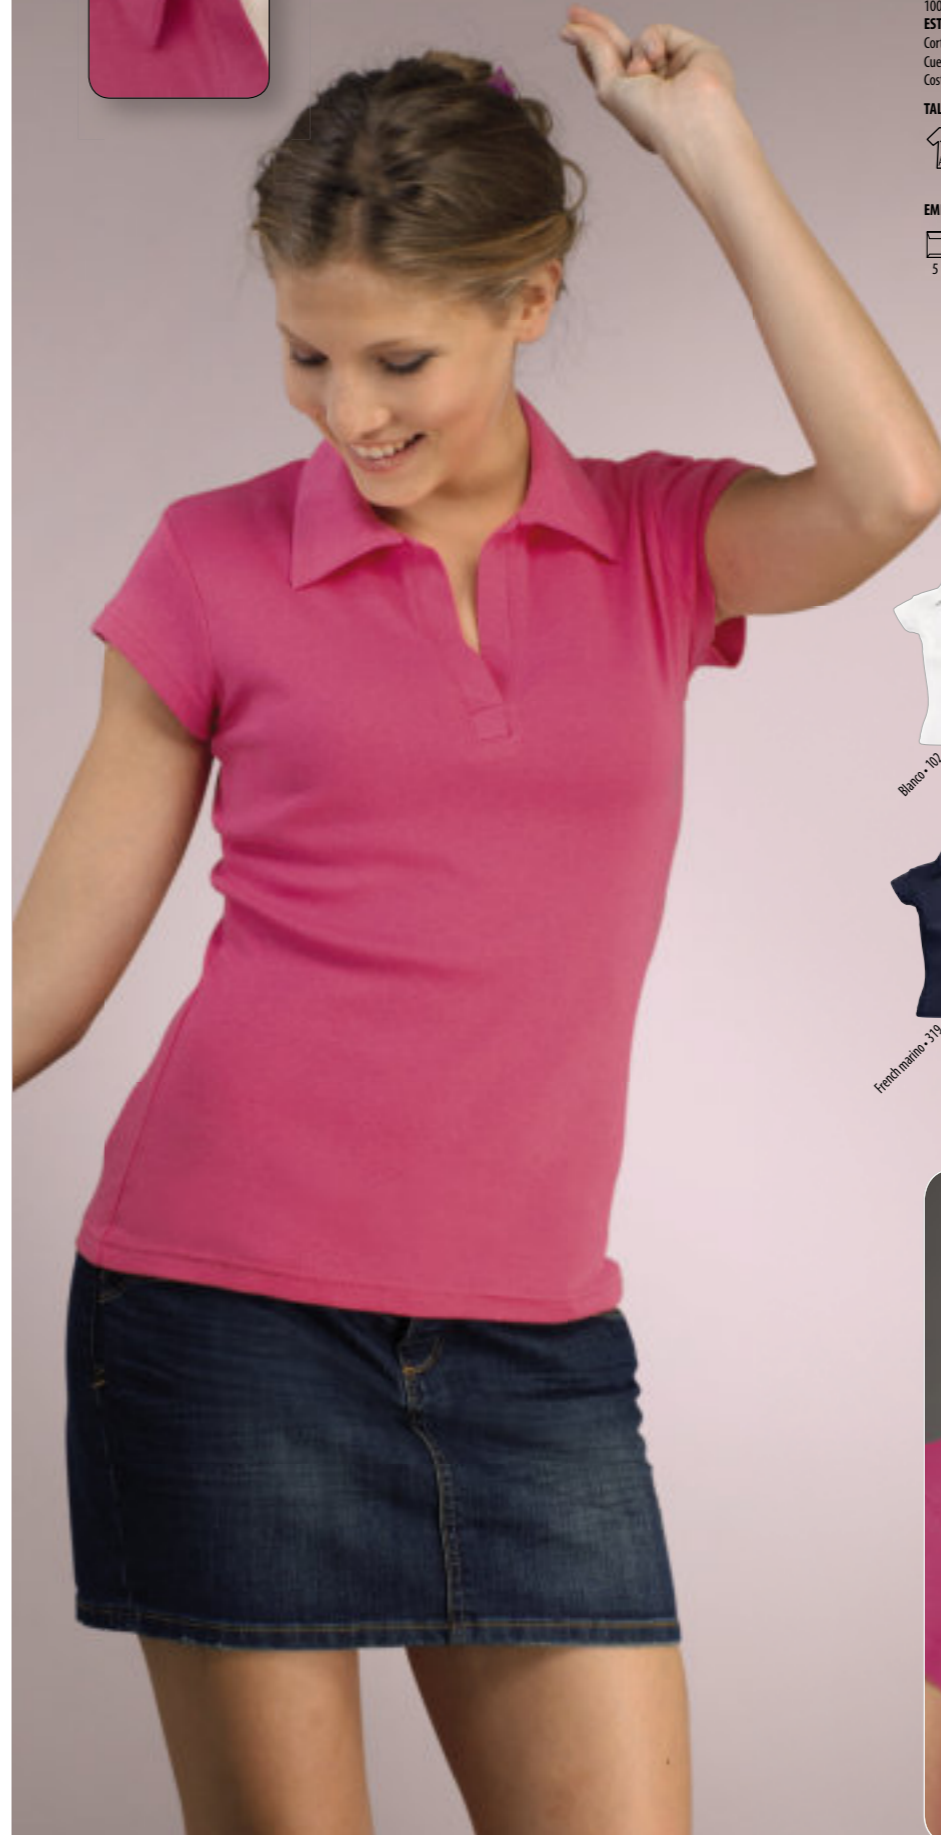

SOL'S PRETTY 11325

POLO MUJER CON SISA AMERICANA

CALIDAD: 220 CANALÉ 1X1
100% algodón peinado
ESTILO: ACTUAL
Corte ajustado y entallado
Cuello con trabilla sin botón
Costuras laterales

TALLAS

S	M	L	XL
58/38	60/40	62/42	64/45

A/B

EMBALAJE

Peso/caja: 10,5 kg
Medidas/caja: 67 x 46 x 21 cm