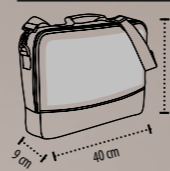

DIMENSIONES

Zona estandar de customización (recomendado)