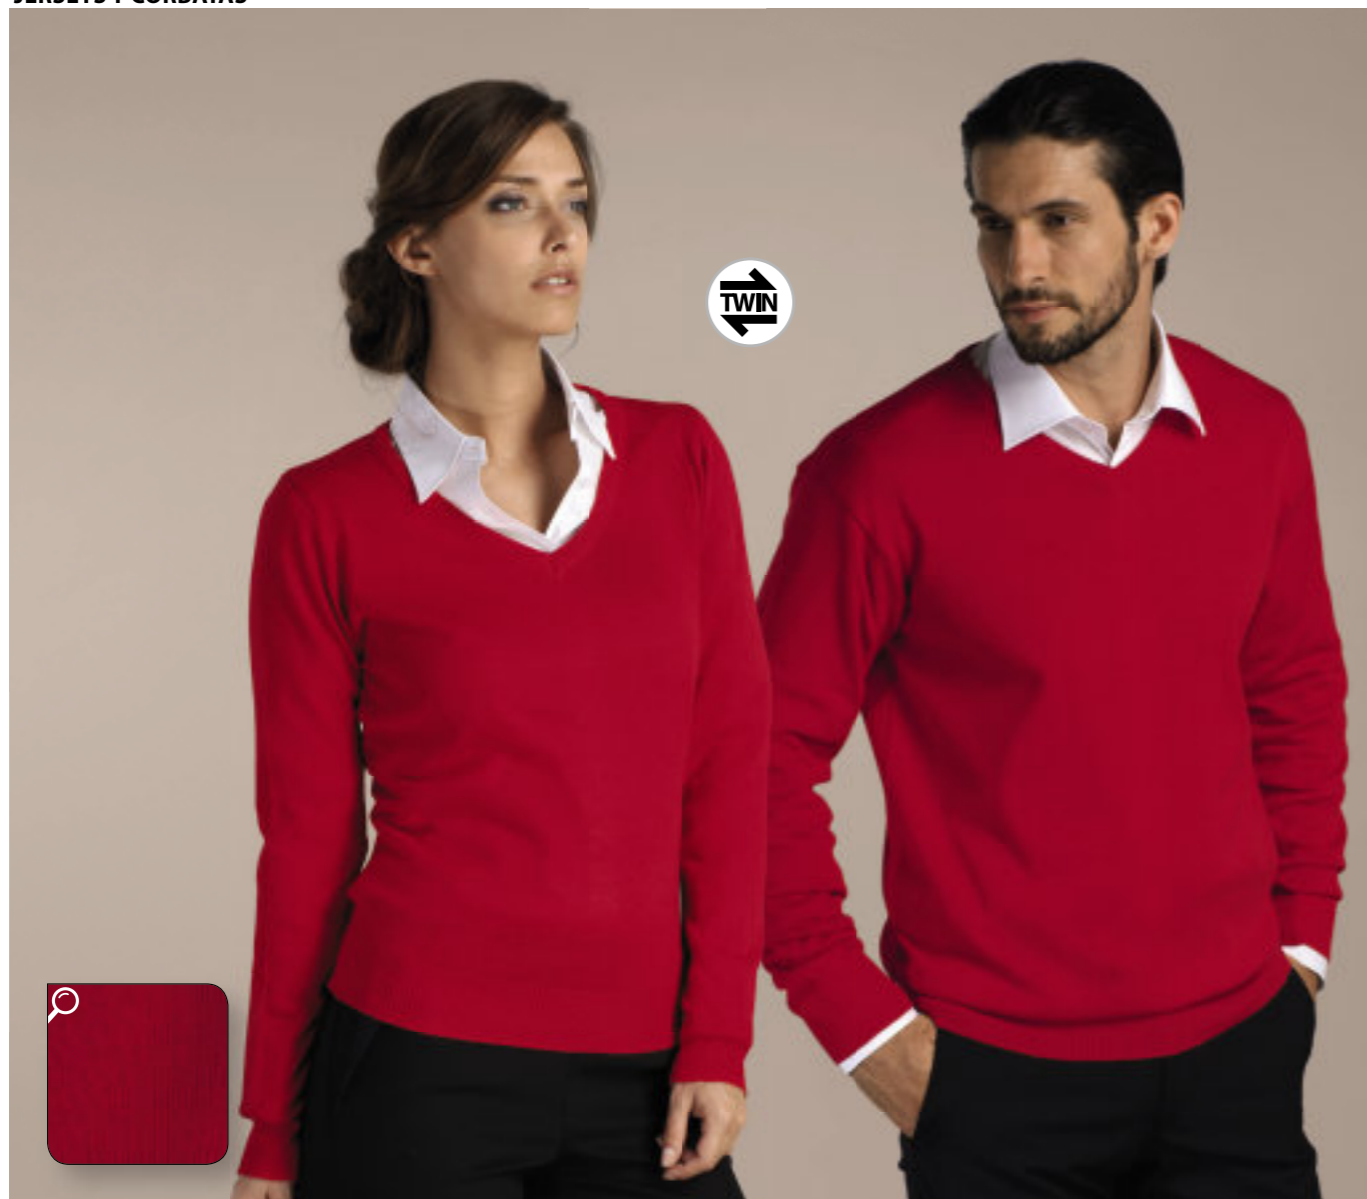

SOL'S GALAXY WOMEN 90010

JERSEY MUJER CUELLO V

VERSIÓN HOMBRE: GALAXY MEN-90000
CALIDAD: JERSEY 240
50% algodón - 50% acrílico
ESTILO: CLÁSICO
Corte ajustado
Mangas montadas
Puños y bajo acanalados

TALLAS

	XS	S	M	L	XL	XXL
A/B	58/39	60/42	62/45	64/48	66/51	68/54