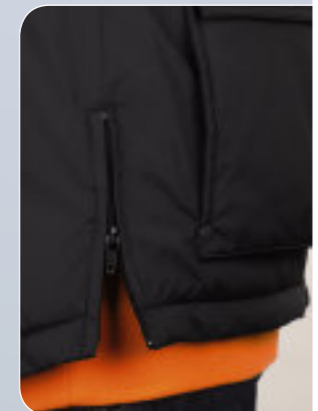

WATERPROOF

WINDPROOF

SOFTTOUCH

SOL'S VIPER 59000

CHALECO UNISEX

CALIDAD: Microfibra con revestimiento de poliuretano
Forro interior nylon 190 T
Impermeable

ESTILO: Cuello alto con forro acolchado
Numerosos bolsillos
Ribete para cable de teléfono en el bolsillo y cuello, sisas muy resistentes
Elástico de ajuste en la cintura

TALLAS

	S	M	L	XL	XXL	3XL*	4XL*	5XL*
A/B	65/58	68/61	71/64	74/67	77/70	80/73	83/76	86/79

* ANTRACITA, AZUL MARINO Y NEGRO

EMBALAJE

Peso/caja: 12 kg
Medidas/caja: 60 x 40 x 40 cm
Embalaje individual

SOL'S WELLS 59100

CHALECO UNISEX ANTIDESGARRO

CALIDAD: ANTIDESGARRO
Exterior: 100% nylon "Milky"
Forro: 100% poliéster

ESTILO: Polar forrado por felpa de cuello alto con doble boton
Cremallera frontal oculta con solapa con botones de cierre
2 bolsillos frontales con abertura lateral, reforzados con 2 ribetes y con banda de velcro en la solapa de abertura + 2 bolsillos en el pecho (movil + boligrafos) + bolsillo interior
Cordon interior elástico en la cintura w
Sisa ajustada resistente al viento
2 cremalleras en los lados de la parte inferior para movimiento libre
2 accesos con cremallera para facilitar el bordado o estampado (pecho + parte inferior)

TALLAS

	S	M	L	XL	XXL	3XL
A/B	68/55	71/58	74/61	77/64	80/67	83/70

EMBALAJE

Peso/caja: 7 kg
Medidas/caja: 58 x 40 x 40 cm
Embalaje individual