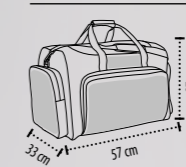

DIMENSIONES