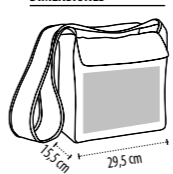

DIMENSIONES

Zona estandar de customización (recomendado)