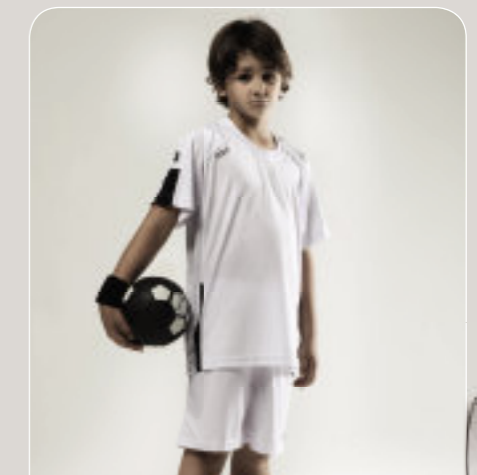

SOL'S MARACANA SSL

CAMISETA MANGA CORTA ADULTO Y NIÑO

CALIDAD: 100% poliéster interlock

Peso: 140 gr/m²

ESTILO: Cuello inglés cerrado contrastado. Mangas raglán. Grandes canesúes en tejido "nido de abejas" sobre los lados que respiran sobre las mangas, garantizando una regularización de la transpiración. Faldón de atrás redondeado y ligeramente alargado. Costuras reforzadas. Logotipo y marca bordados contrastados. Manga corta

Embroidered contrasting logo and brand

SOL'S MARACANA SSL 90204

CAMISETA ADULTO MANGA LARGA

TALLAS

S	M	L/XL	XXL
74/52	76/55	78/58	80/61

A/B

5

50

EMBALAJE

Peso/caja: 12 kg

Medidas/caja: 60 x 40 x 26 cm

5

50

SOL'S MARACANA KIDS SSL 90206

CAMISETA NIÑO MANGA CORTA

TALLAS

6/8 años	10/12 años
106/128 cm 58/46	130/152 cm 60/49

A/B

5

50

EMBALAJE

Peso/caja: 9,7 kg

Medidas/caja: 60 x 40 x 24 cm

5

50

SOL'S WEMBLEY SSL

CAMISETA MANGA CORTA ADULTO Y NIÑO

CALIDAD: 100% poliéster interlock

Peso: 140 gr/m²

ESTILO: Cuello redondo - Mangas raglán
Canesúes que respiran sobre el frente, la espalda y las mangas
Lado posterior redondo y ligeramente alargado - Costuras reforzadas
Logotipo y marca bordados contrastados - Manga corta

SOL'S WEMBLEY SSL 90200

CAMISETA ADULTO MANGA CORTA

TALLAS

S	M	L/XL	XXL
74/52	76/55	78/58	80/61

A/B

5

50

EMBALAJE

Peso/caja: 11,54 kg

Medidas/caja: 60 x 40 x 26 cm

5

50

SOL'S WEMBLEY KIDS SSL 90202

CAMISETA NIÑO MANGA CORTA

TALLAS

6/8 años	10/12 años
106/128 cm 58/46	130/152 cm 60/49

A/B

5

50

EMBALAJE

Peso/caja: 9,2 kg

Medidas/caja: 60 x 40 x 22 cm

5

50

SOL'S SAN SIRO

PANTALONES CORTOS BÁSICOS ADULTO Y NIÑO

CALIDAD: 100% poliéster plano

Peso: 140 gr/m²

ESTILO: Cinturón elástico con cordón de sujeción
Costuras reforzadas
Logotipo y marca bordados contrastados

SOL'S SAN SIRO 90100

PANTALONES CORTOS BÁSICOS ADULTOS

TALLAS