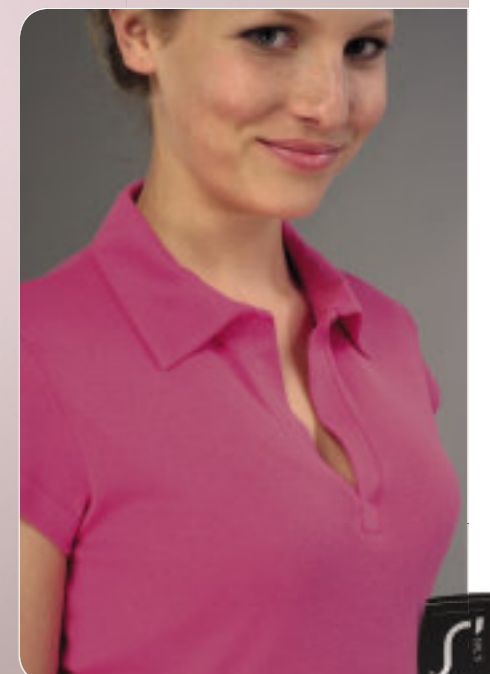

SOL'S PRINCE 11369

POLO UNISEX

CALIDAD: 190 PUNTO PIQUÉ
100% algodón peinado
ESTILO: ACTUAL
Trabilla con 2 botones del mismo color
Cuello y puños contrastados
Bajo con aberturas laterales contrastadas en twill

TALLAS

XS	S	M	L	XL	XXL
68/47	70/50	72/53	74/56	76/59	79/62

A/B

EMBALAJE

Peso/caja: 12 kg
Medidas/caja: 57 x 38 x 29 cm

SOL'S PRETTY 11325

POLO MUJER CON SISA AMERICANA

CALIDAD: 220 CANALÉ 1X1
100% algodón peinado
ESTILO: ACTUAL
Corte ajustado y entallado
Cuello con trabilla sin botón
Costuras laterales

TALLAS

S	M	L	XL
58/38	60/40	62/42	64/45

A/B

EMBALAJE

Peso/caja: 10,5 kg
Medidas/caja: 67 x 46 x 21 cm