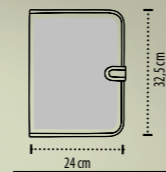

DIMENSIONES

Zona estandar de customización (recomendado)