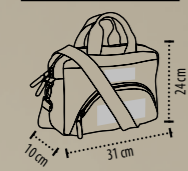

SOL'S LIMA 70520

BOLSA REPORTERO EN NYLON ARRUGADO 420D
CALIDAD: Interior totalmente forrado con bolsillo interior con cremallera
Gran compartimento central con cremallera
Bolsillo frontal en media-luna cierre con cremallera
Bolsillo atrás con cremallera
2 asas en algodón canvas para llevar a la mano

EMBALAJE

Peso/caja: 8,7 kg
Medidas/caja: 50 x 37 x 30 cm
Embalaje individual

DIMENSIONES

Zona estandar de costumización (recomendado)