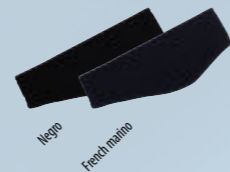

SOL'S EVEREST 55 88113

CINTA POLAR UNISEX
CALIDAD: 100% poliéster 220 g/m²
UN TAMAÑO: 55 cm

EMBALAJE
Peso/caja: 12 kg
Medidas/caja: 60 x 40 x 45 cm

SOL'S ARCTIC 88103

BUFANDA POLAR
CALIDAD: 100% poliéster 220 g/m²
UN TAMAÑO: 180 x 30 cm

EMBALAJE
Peso/caja: 14 kg
Medidas/caja: 60 x 40 x 53 cm