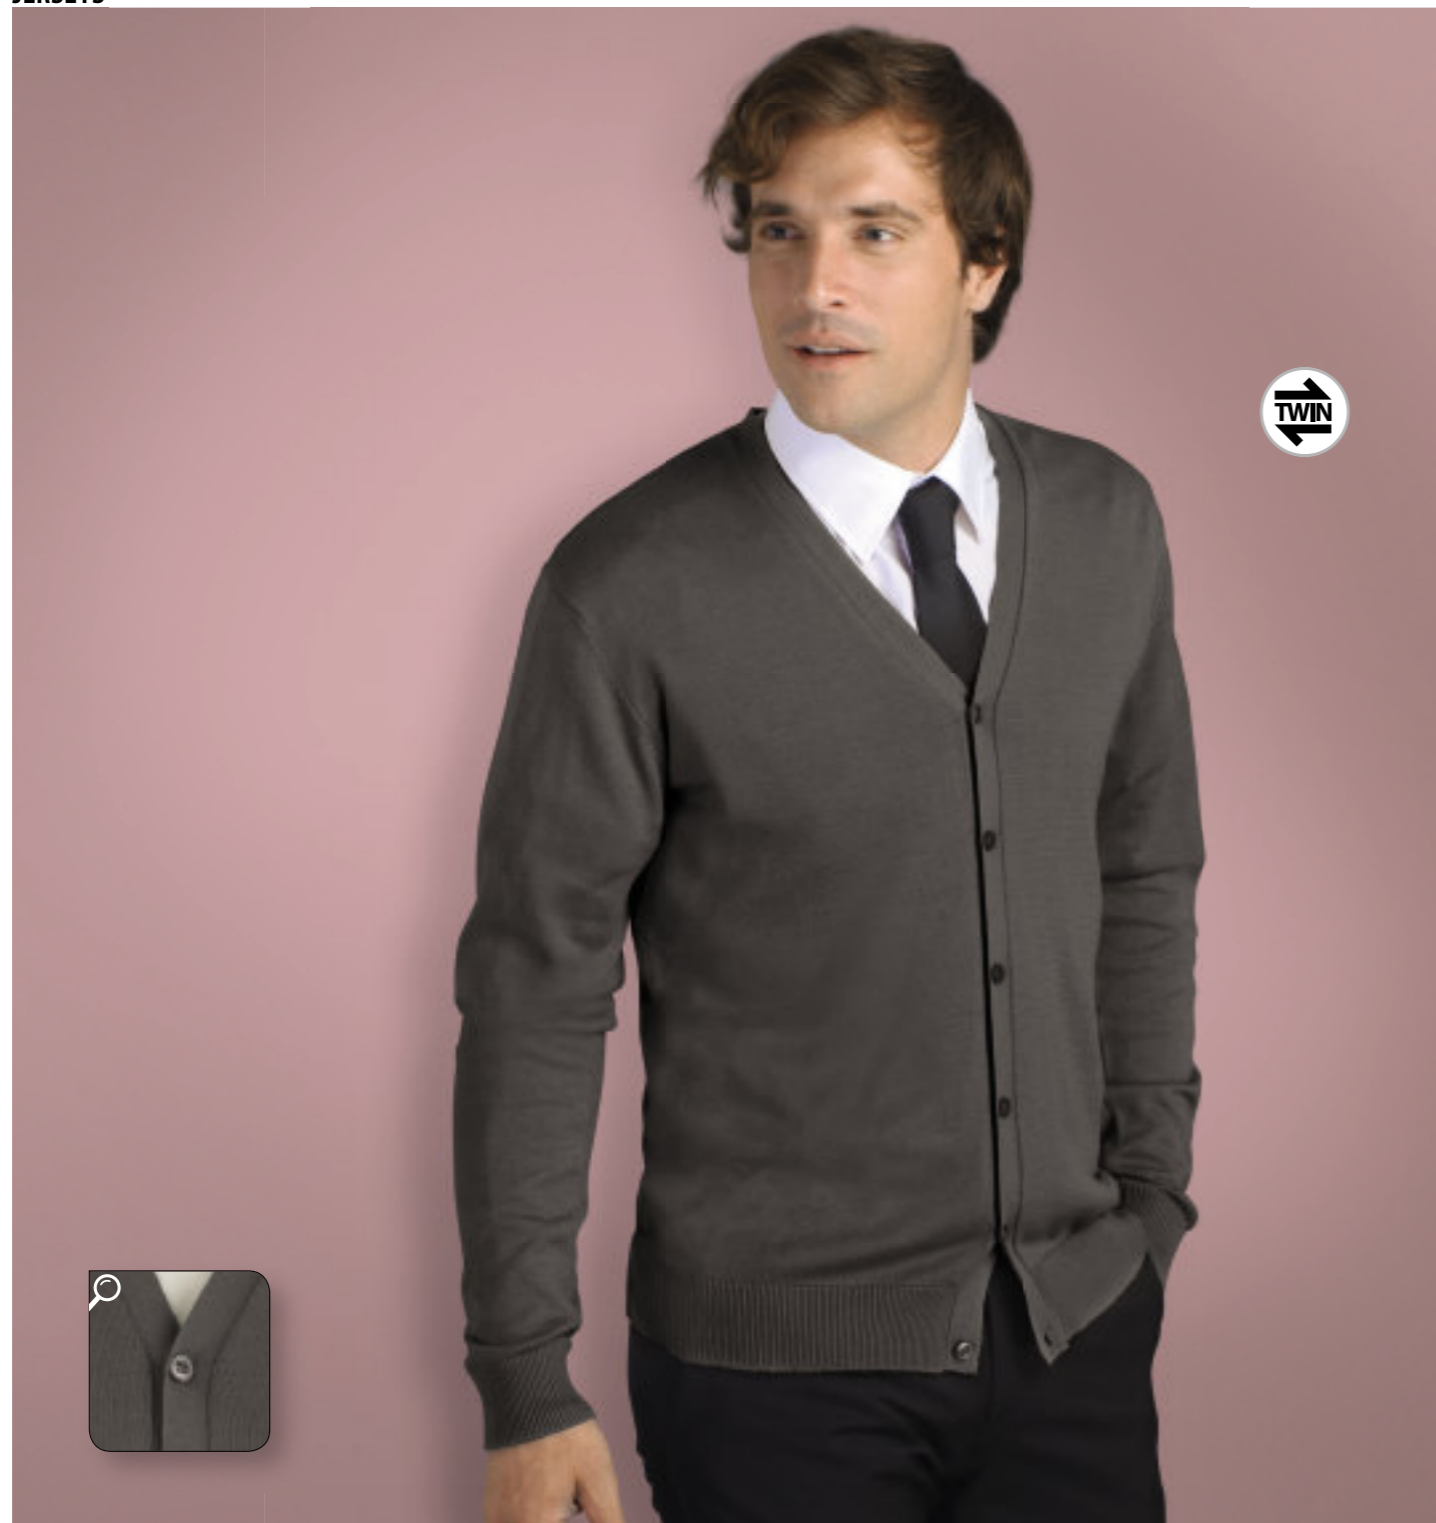

NEW

SOL'S GOLDEN MEN 90011

REBECA DE PUNTO HOMBRE CON CUELLO EN FORMA DE V

CALIDAD: JERSEY 280
50% algodón 50% acrílico

ESTILO: CLÁSICA

Montaje en las mangas
Elastano acanalado en la parte inferior y en puños para sujetarse mejor
Trabilla de punto del mismo color con botones
Sisas de moda
Botón de respuesto en el interior de la costura lateral

TALLAS

S	M	L	XL	XXL	3XL
68/50	70/53	72/56	74/59	76/62	78/65

A/B

EMBALAJE

5	25

Peso/caja: 9 kg
Medidas/caja: 60 x 40 x 24 cm
Embalaje individual

NEW

SOL'S GOLDEN WOMEN 90012

REBECA DE PUNTO MUJER CON CUELLO EN FORMA DE V

CALIDAD: JERSEY 280
50% algodón 50% acrílico

ESTILO: CLÁSICA

Montaje en las mangas
Elastano acanalado en la parte inferior y en puños para sujetarse mejor
Trabilla de punto del mismo color con botones
Sisas de moda
Botón de respuesto en el interior de la costura lateral
Corte ajustado

TALLAS

S	M	L	XL	XXL
62/42	64/45	66/49	68/52	70/55

A/B

EMBALAJE

5	25

Peso/caja: 8 kg
Medidas/caja: 55 x 32 x 22 cm
Embalaje individual