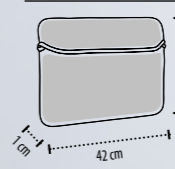

DIMENSIONES

Zona estándar de customización (recomendado)