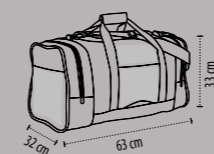

EMBALAJE

Peso/caja: 18 kg
Medidas/caja: 63 x 33 x 33 cm
Embalaje individual

DIMENSIONES

Zona estandar de costumización (recomendado)

WATERPROOF

WINDPROOF

SOL'S DYNAMO

CHAQUETA IMPERMEABLE ADULTO Y NIÑO