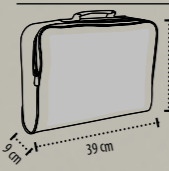

DIMENSIONES