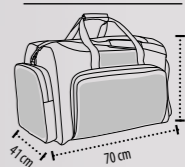

DIMENSIONES