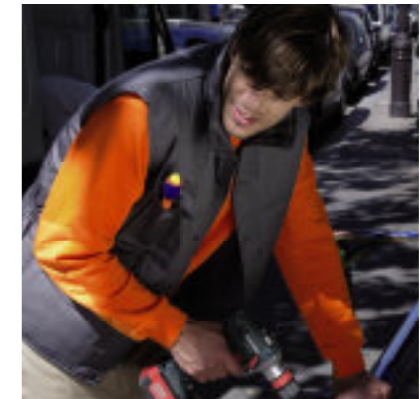

EMBALAJE

  Peso/caja: 9,5 kg
 Medidas/caja: 63 x 46 x 15 cm
 3 6 Embalaje individual

DIMENSIONES

Zona estandar de customización (recomendado)

SOL'S STADIUM 70

SOL'S STADIUM 120

SOL'S PROWEAR

RESISTANCE